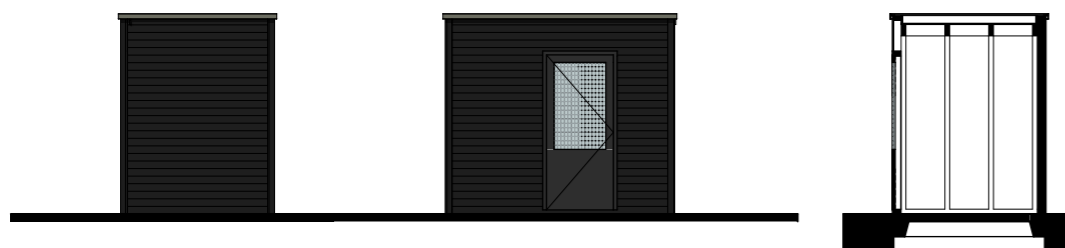

Begane grond

1e verdieping

Begane grond

1e verdieping

Linkerzijgevel berging

Achtergevel berging

Voorgevel berging

Rechterzijgevel berging

Linkerzijgevel berging optie

Achtergevel berging optie

Voorgevel berging optie

Rechterzijgevel berging optie

VanWonen vastgoedontwikkeling

Willemsvaart 21
8019 AB Zwolle
038 303 3600
www.vanwonen.com

project Drachtstervaart, Drachten