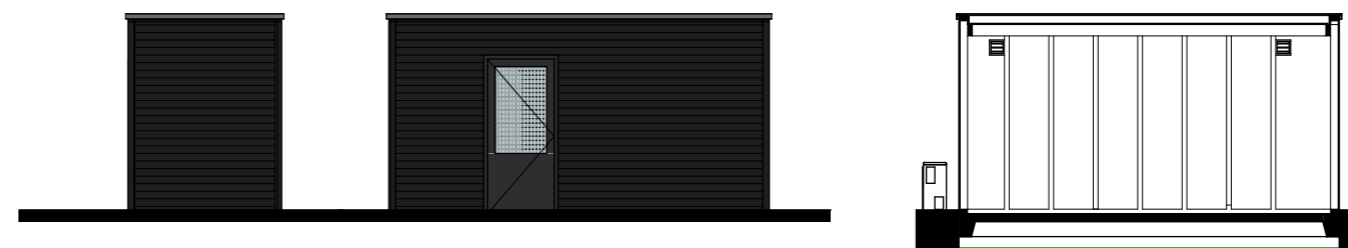

Begane grond

1e verdieping

Begane grond

1e verdieping

Linkerzijgevel berging

Achtergevel berging

Voorgevel berging

Rechterzijgevel berging

Linkerzijgevel berging optie

Achtergevel berging optie

Voorgevel berging optie

Rechterzijgevel berging optie

VanWonen vastgoedontwikkeling

Willemsvaart 21
8019 AB Zwolle
038 303 3600
www.vanwonen.com

project Drachtstervaart, Drachten