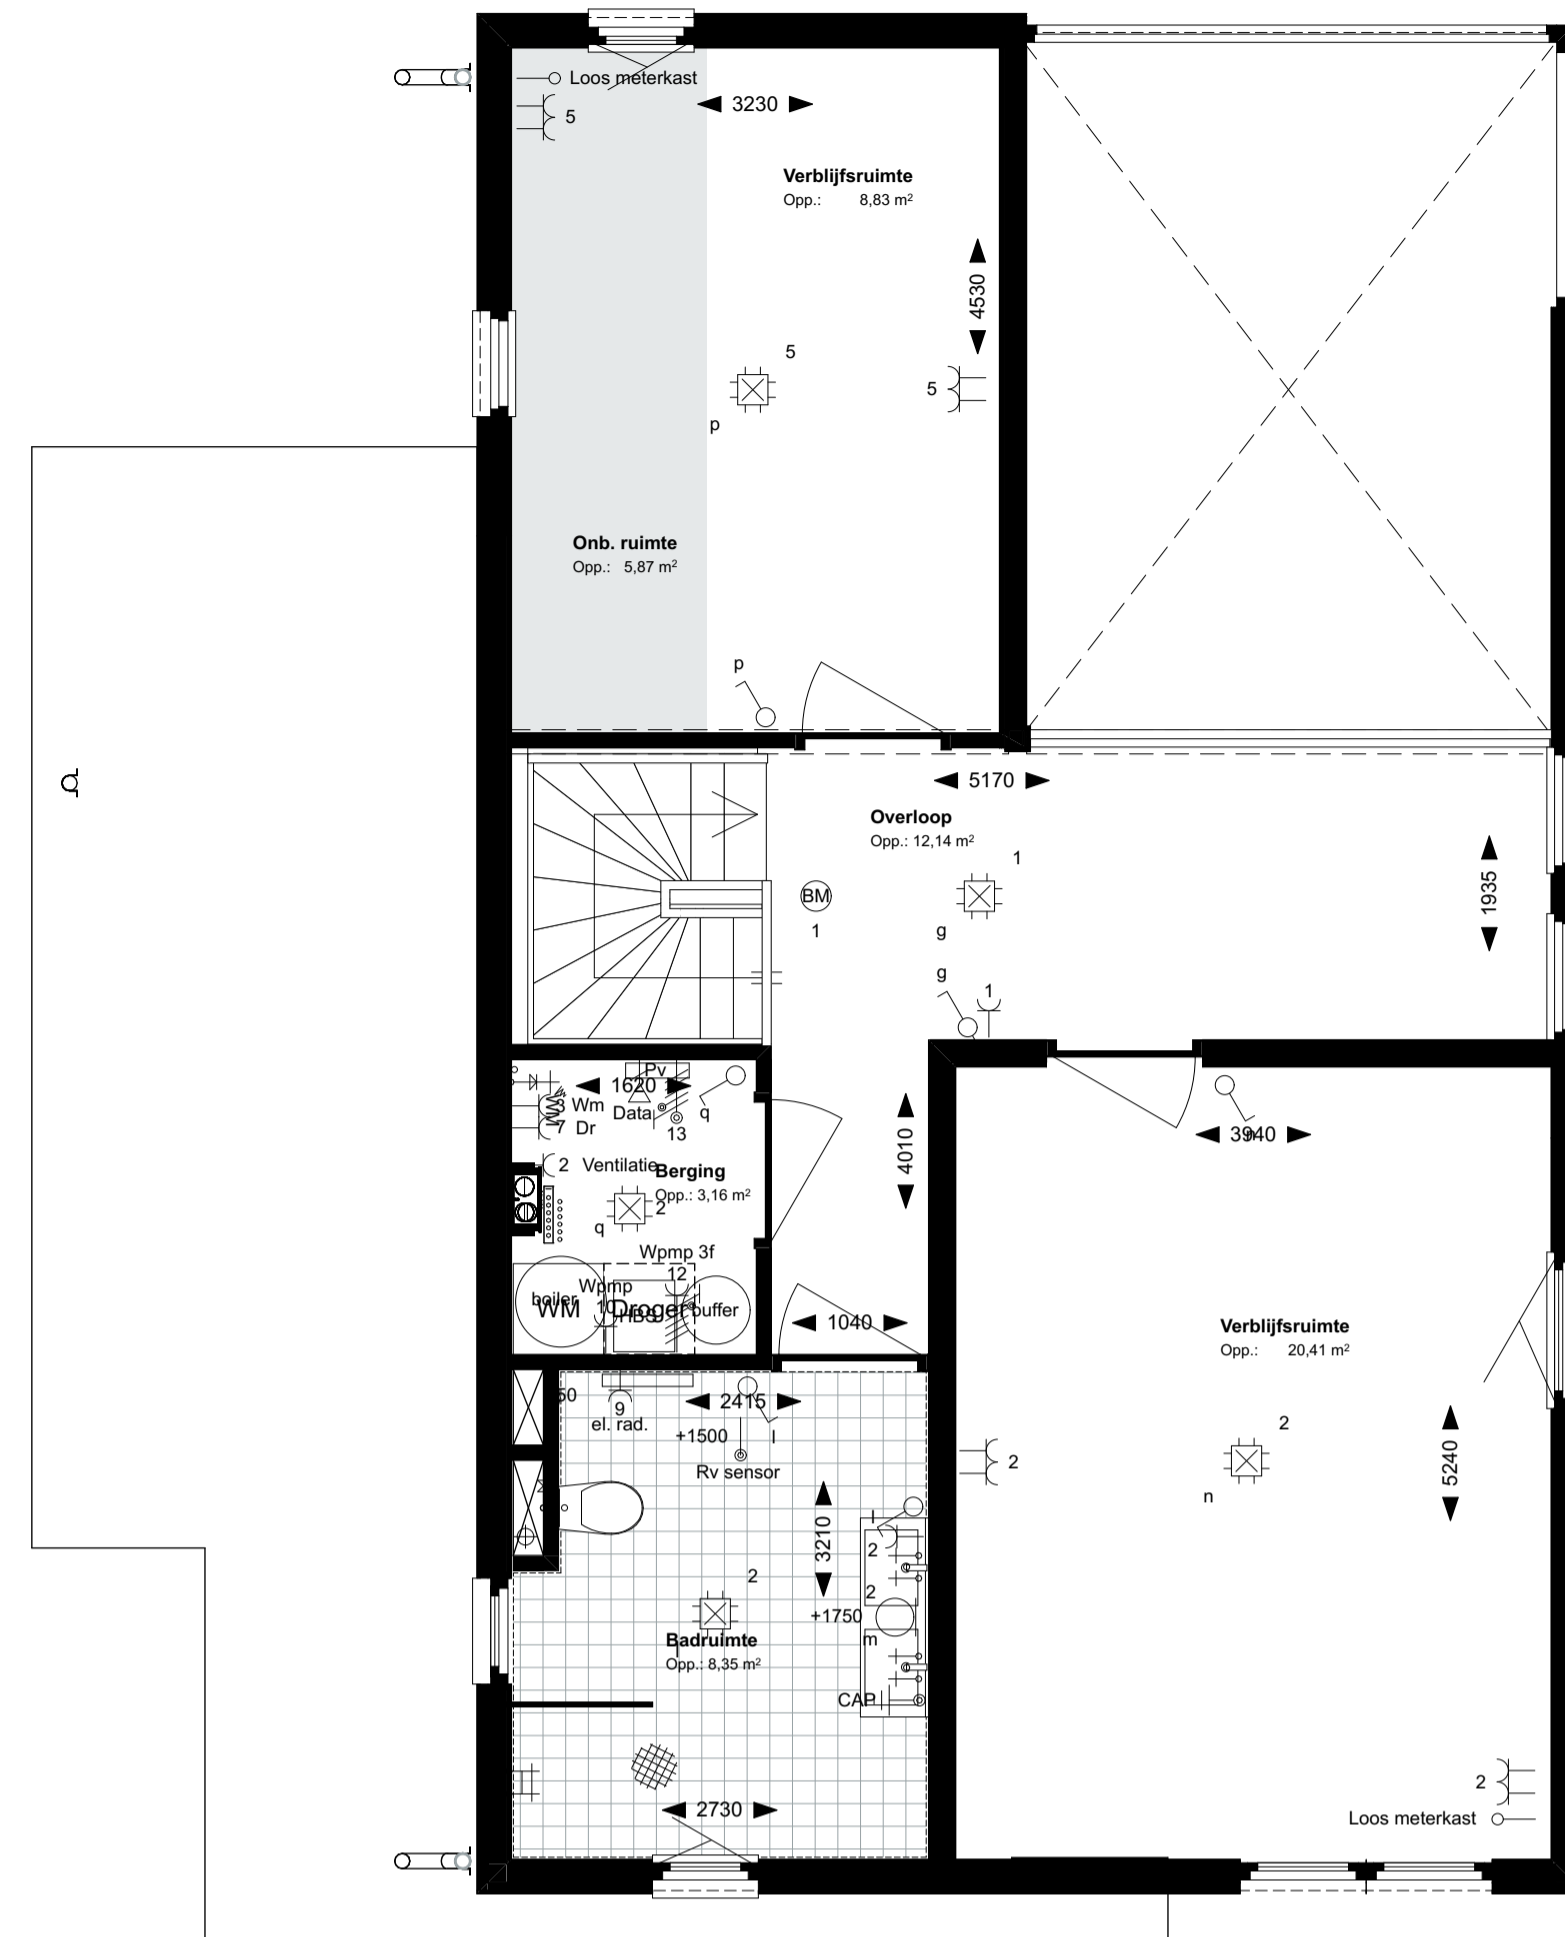

1e verdieping

Elektra	Symbolen ventilatie	Aansluitpunten keuken/techniek	Symbolen sanitair/gas/water	Symbolenlijst verwarming
- Bel - Wandlichtpunt - Plafondlichtpunt (LED) - enkelpolige schakelaar - wisselschakelaar - dubbelpolige schakelaar - enkele wandcontactdoos geaard - dubbele wandcontactdoos geaard - brandmelder - PV-omvormer - aardingmatje - centraal aardpunt	- MV afvoer - Luchtkanaal warmtepomp (buitenruimte)	- Kookgroep 2f - aansluiting combimagnetron - aansluiting koelkast - aansluiting vaatwasser - aansluiting wasmachine - aansluiting afzuigkap - aansluiting droger - aansluiting wasmachine - thermostaataansluiting - Aansluiting CO2-melder - Aansluiting data - Loze aansluiting - Loze aansluiting warmtepomp - Loze aansluiting (tot aan meterkast)	- Tappunt koud water - Tappunt (koud + warm water) - Afvoerdoucheput 10x10 - Standleiding	- Voerverwarmingsverdeler - elektrische radiator - Aansluiting warmtepomp - Bolervat